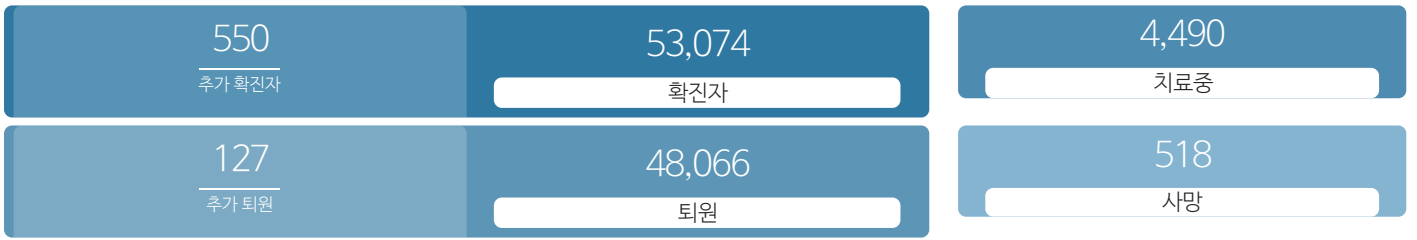

### 생활정보

코로나19주요뉴스삼라지음

## 발생동향

서울시 (2021.07.08.00시 기준)

대한민국 (2021.07.08.00시 기준)